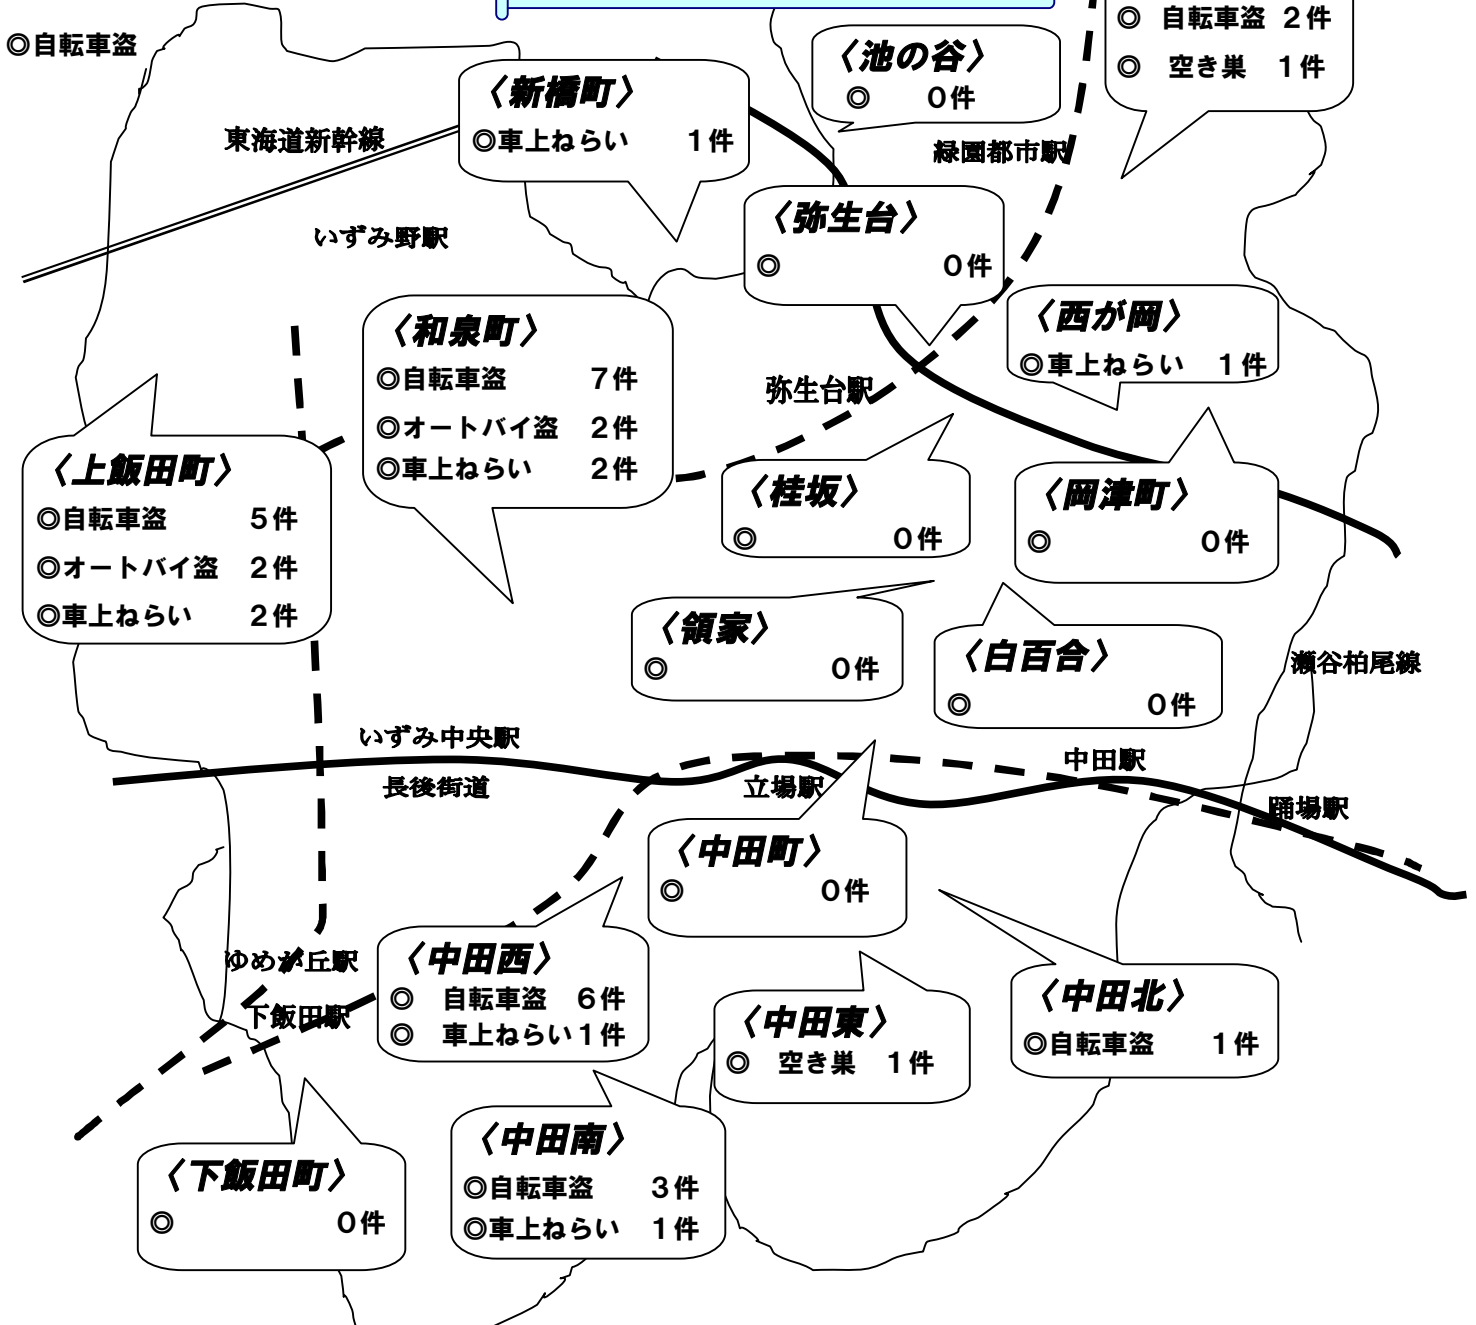

9月犯罪発生マップ

～泉警察署生活安全課～

地域別の主な犯罪発生件数を記載

○自転車盗

〈緑園〉

- 自転車盗 2件
- 空き巣 1件

ご近所では、あいさつを！

見かけない人がいたら声をかけ、不審者が近づきにくい環境を作りましょう。