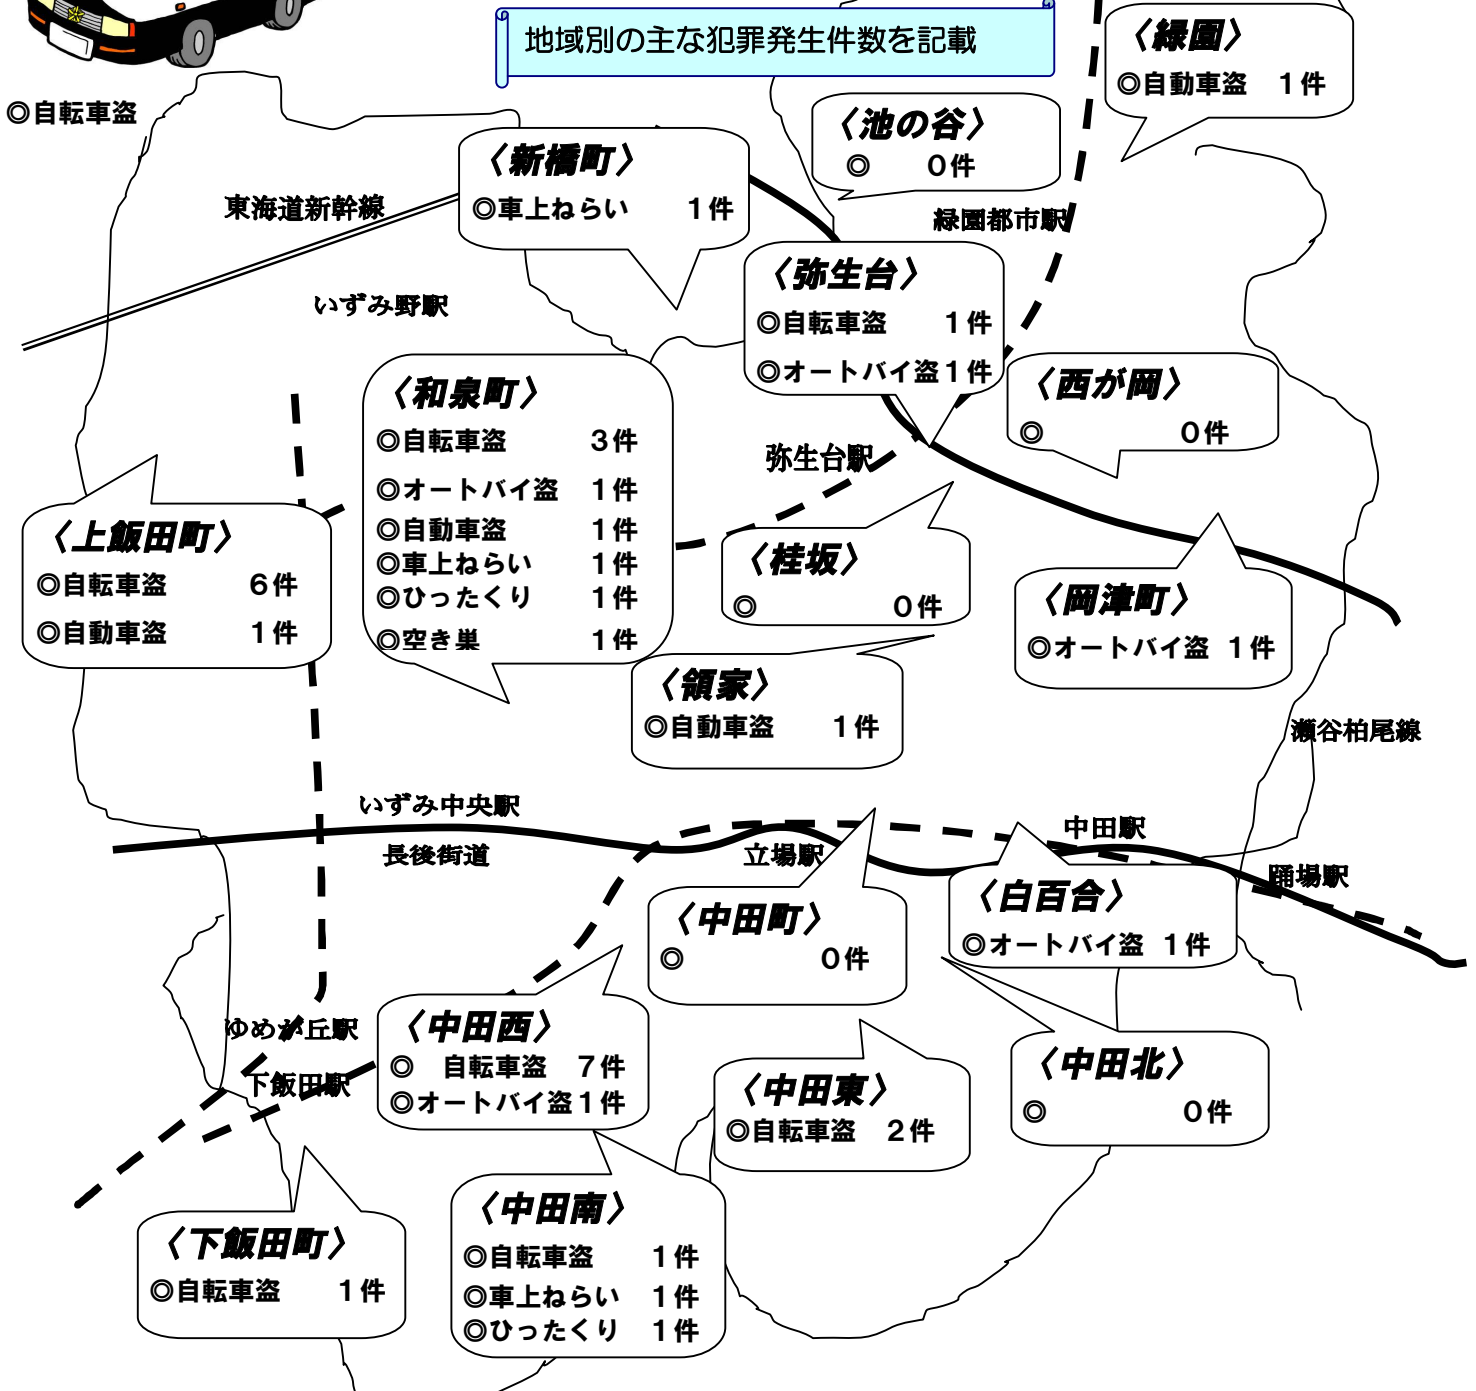

8月犯罪発生マップ

～泉警察署生活安全課～

地域別の主な犯罪発生件数を記載

◎自転車盗

ご近所では、あいさつを！

見かけない人がいたら声をかけ、不審者が近づきにくい環境を作りましょう。