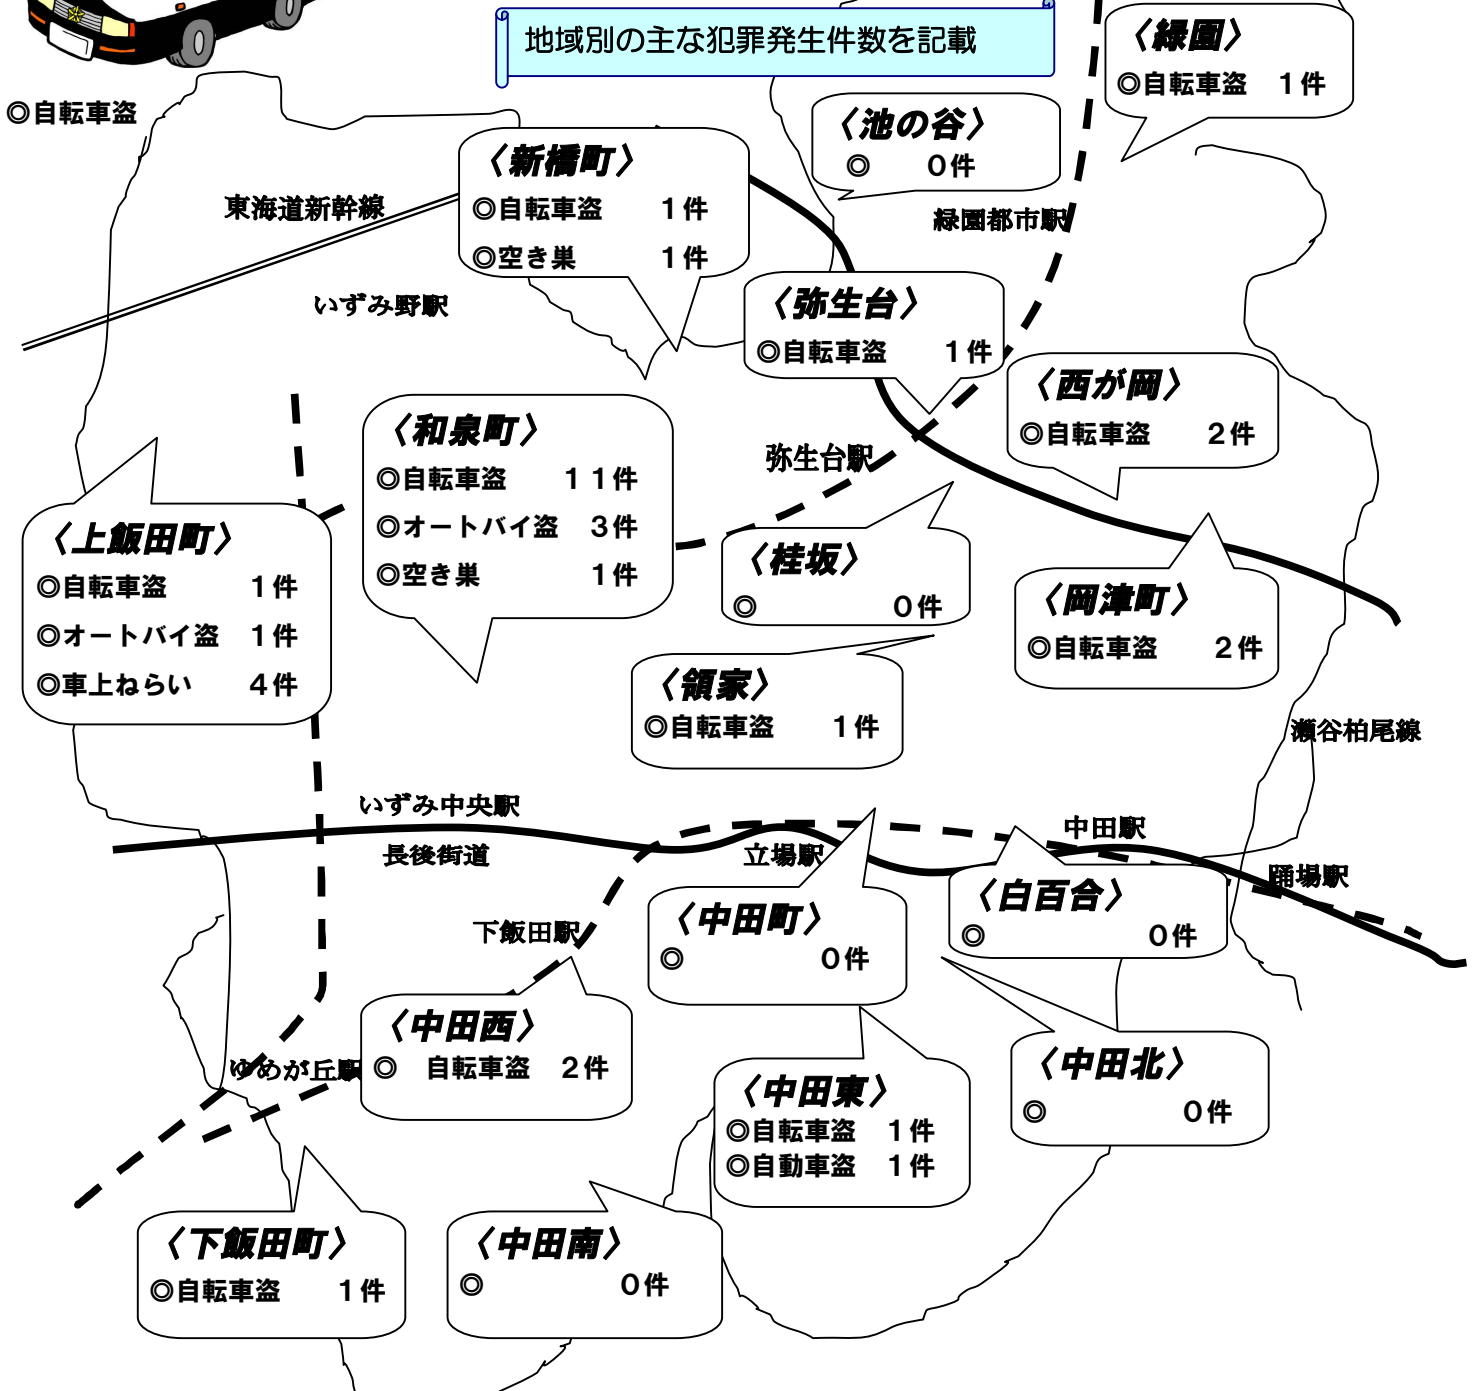

# 7月犯罪発生マップ

～泉警察署生活安全課～

地域別の主な犯罪発生件数を記載

◎自転車盗

## ご近所では、あいさつを！

見かけない人がいたら声をかけ、不審者が近づきにくい環境を作りましょう。