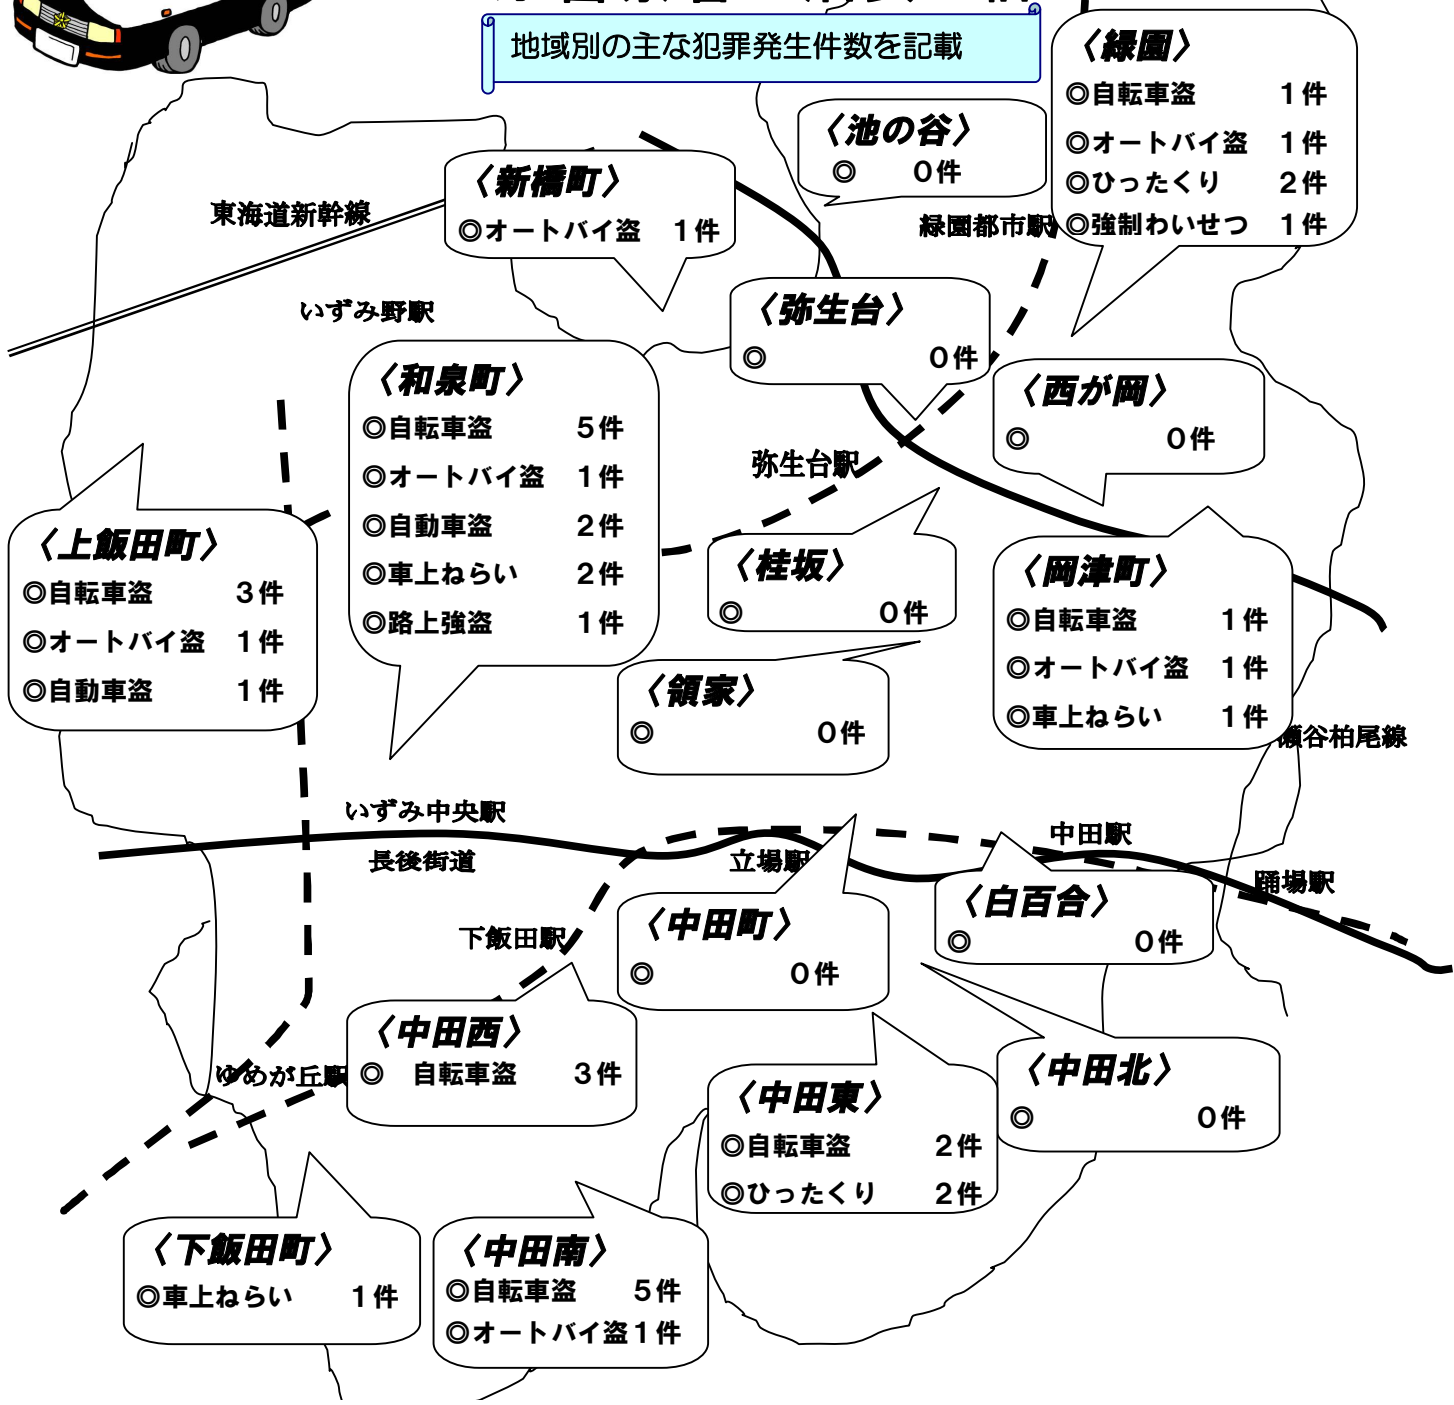

5月犯罪発生マップ

～泉警察署生活安全課～

地域別の主な犯罪発生件数を記載

ご近所では、あいさつを！

見かけない人がいたら声をかけ、不審者が近づきにくい環境を作りましょう。