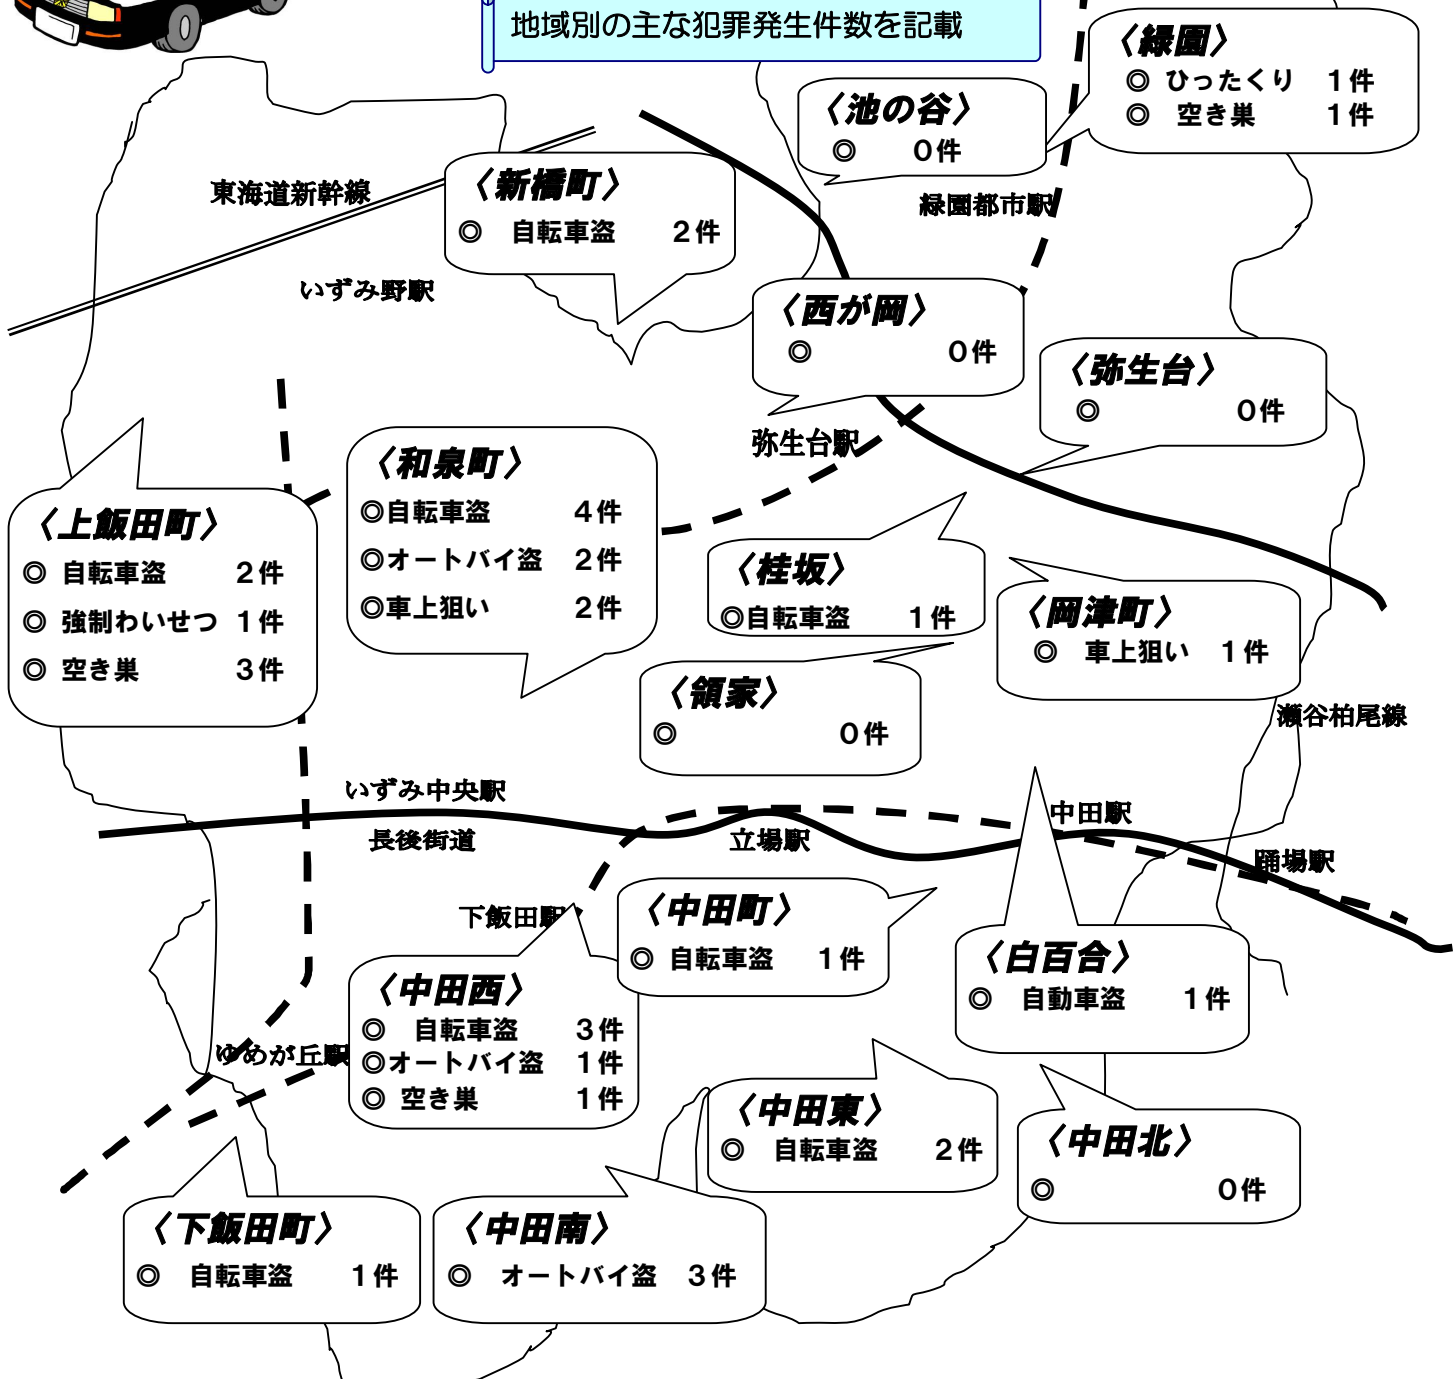

# 2月犯罪発生マップ

～泉警察署生活安全課～

地域別の主な犯罪発生件数を記載

## ご近所では、あいさつを！

見かけない人がいたら声をかけ、不審者が近づきにくい環境を作りましょう。