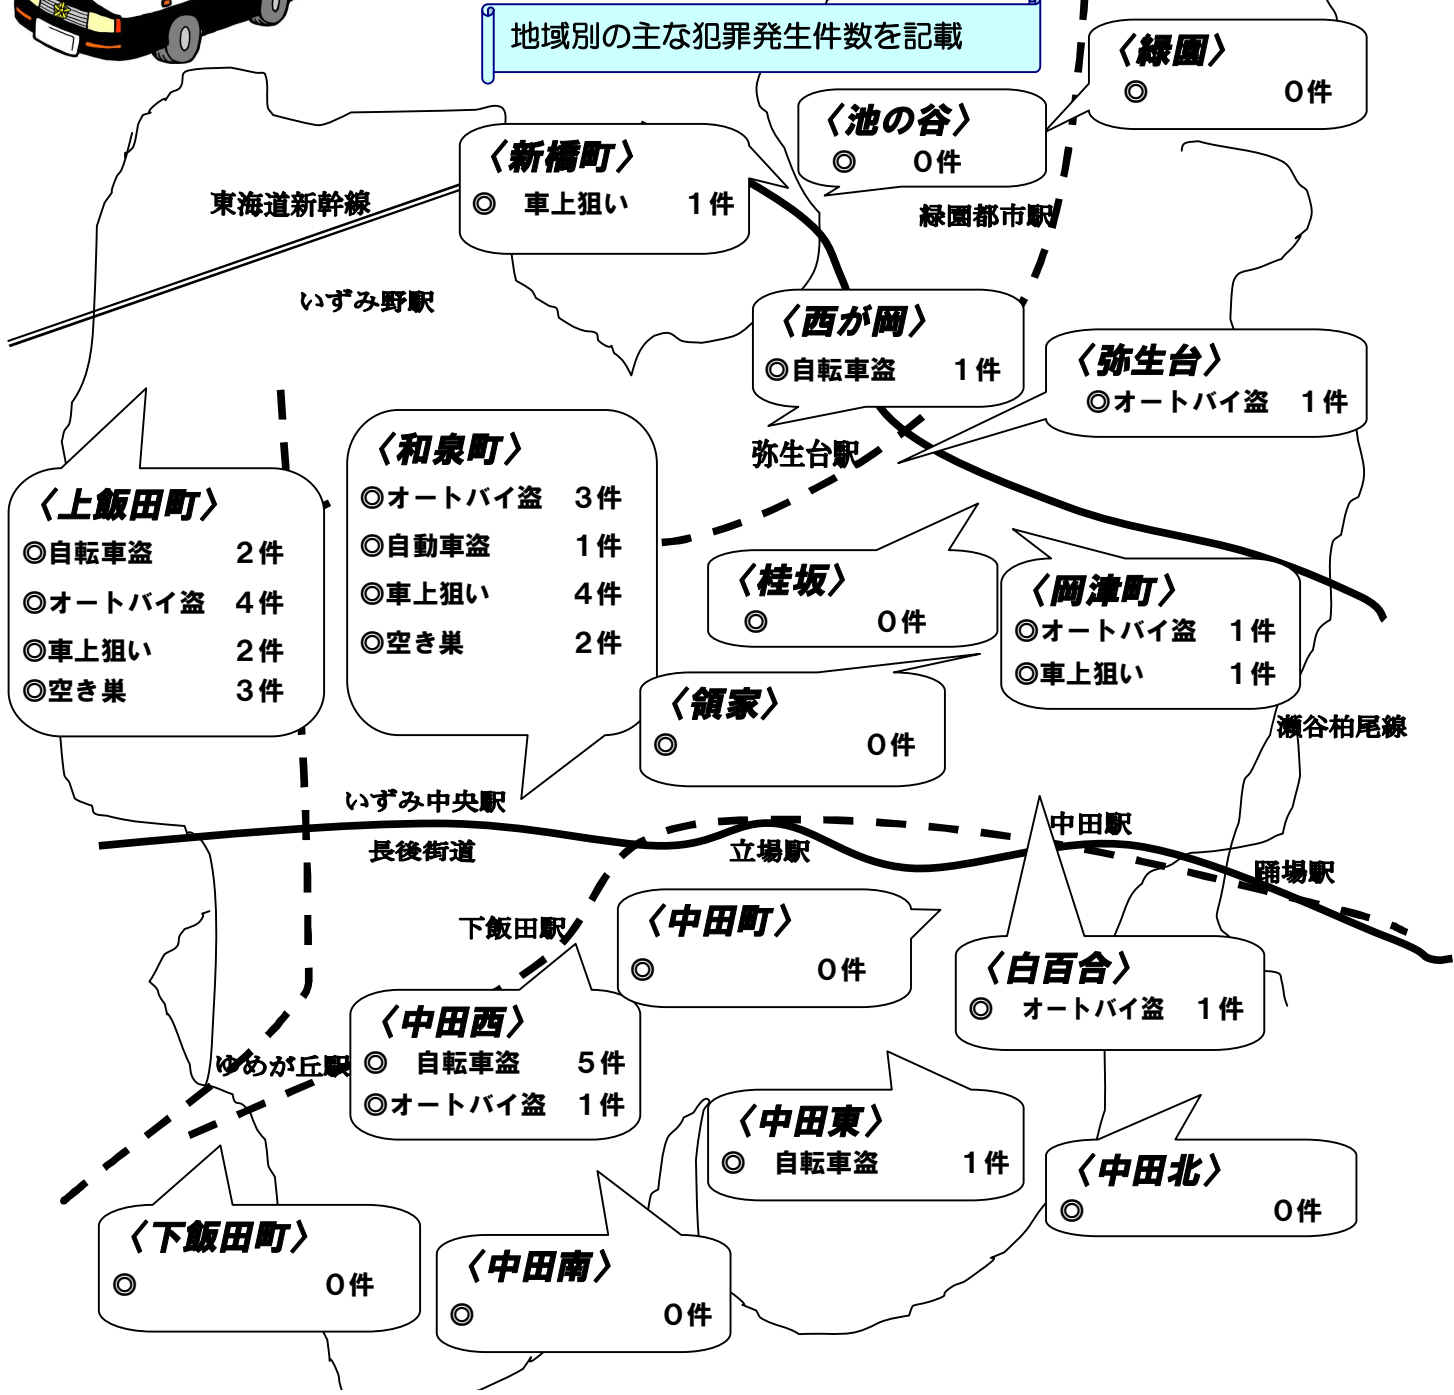

# 1月犯罪発生マップ

～泉警察署生活安全課～

地域別の主な犯罪発生件数を記載

## ご近所では、あいさつを！

見かけない人がいたら声をかけ、不審者が近づきにくい環境を作りましょう。