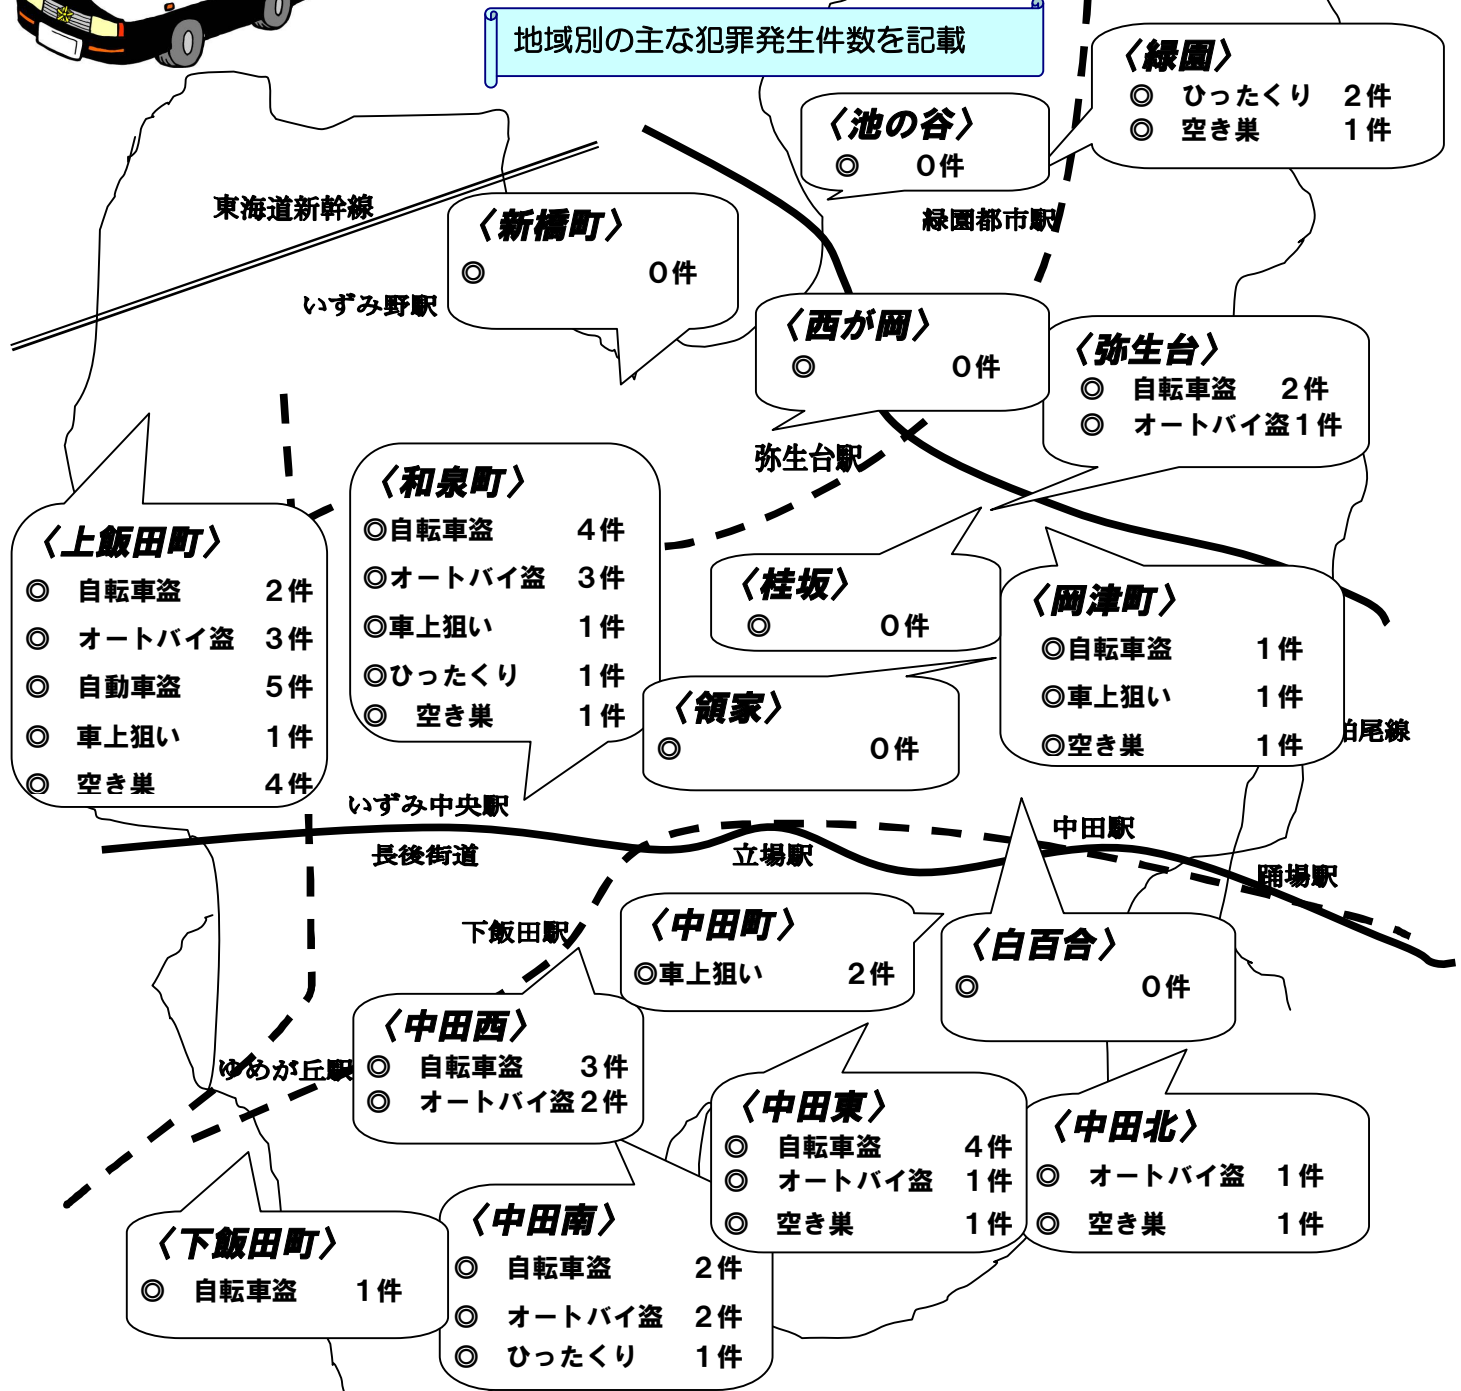

12月犯罪発生マップ

～泉警察署生活安全課～

地域別の主な犯罪発生件数を記載

ご近所では、あいさつを！

見かけない人がいたら声をかけ、不審者が近づきにくい環境を作りましょう。