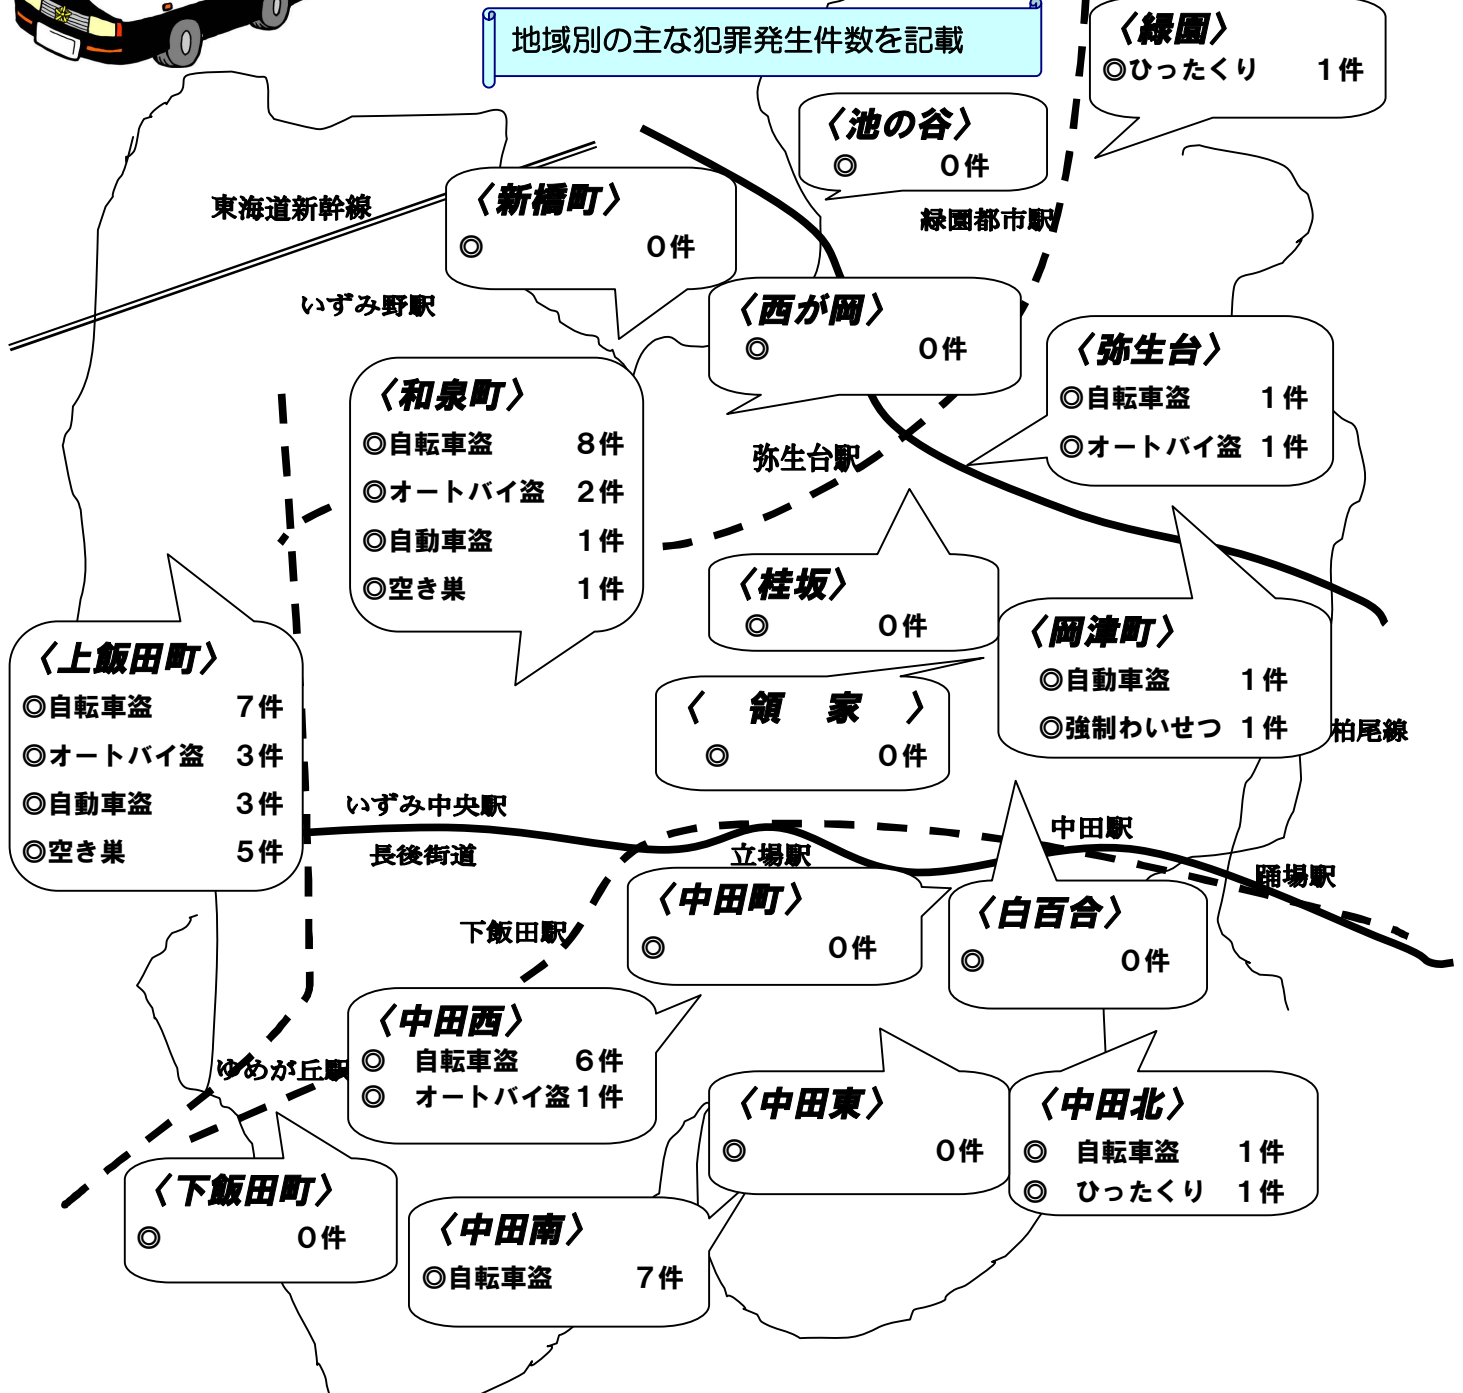

11月犯罪発生マップ

～泉警察署生活安全課～

地域別の主な犯罪発生件数を記載

ご近所では、あいさつを！

見かけない人がいたら声をかけ、不審者が近づきにくい環境を作りましょう。